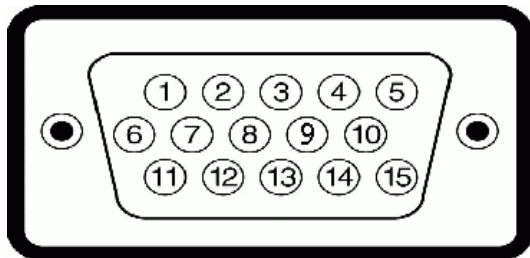

: **ENERGY STAR** TCO '99/TCO '03
 * (0)

VGA

15

1 -
 2 -

3	-
4	GND
5	
6	GND-R
7	GND-G
8	GND-B
9	DDC +5V
10	GND
11	GND
12	DDC
13	
14	
15	DDC

DVI

24

1	T.M.D.S.	2-
2	T.M.D.S.	2+
3	T.M.D.S.	2
4		
5		
6	DDC	
7	DDC	
8		
9	T.M.D.S.	1-
10	T.M.D.S.	1+
11	T.M.D.S.	1
12		
13		
14	+5V	
15		
16		
17	T.M.D.S.	0-
18	T.M.D.S.	0+
19	T.M.D.S.	0
20		
21		
22	T.M.D.S.	
23	T.M.D.S.	+
24	T.M.D.S.	-