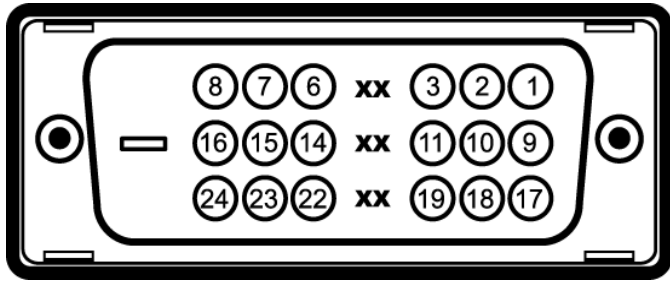

: **ENERGY STAR** TCO '99/TCO '03
 * (0)

VGA

15

1 -
 2 -

3	-
4	GND
5	
6	GND-R
7	GND-G
8	GND-B
9	DDC +5V
10	GND
11	GND
12	DDC
13	
14	
15	DDC

DVI

24

1	T.M.D.S.	2-
2	T.M.D.S.	2+
3	T.M.D.S.	2
4		
5		
6	DDC	
7	DDC	
8		
9	T.M.D.S.	1-
10	T.M.D.S.	1+
11	T.M.D.S.	1
12		
13		
14	+5V	
15		
16		
17	T.M.D.S.	0-
18	T.M.D.S.	0+
19	T.M.D.S.	0
20		
21		
22	T.M.D.S.	
23	T.M.D.S.	+
24	T.M.D.S.	-